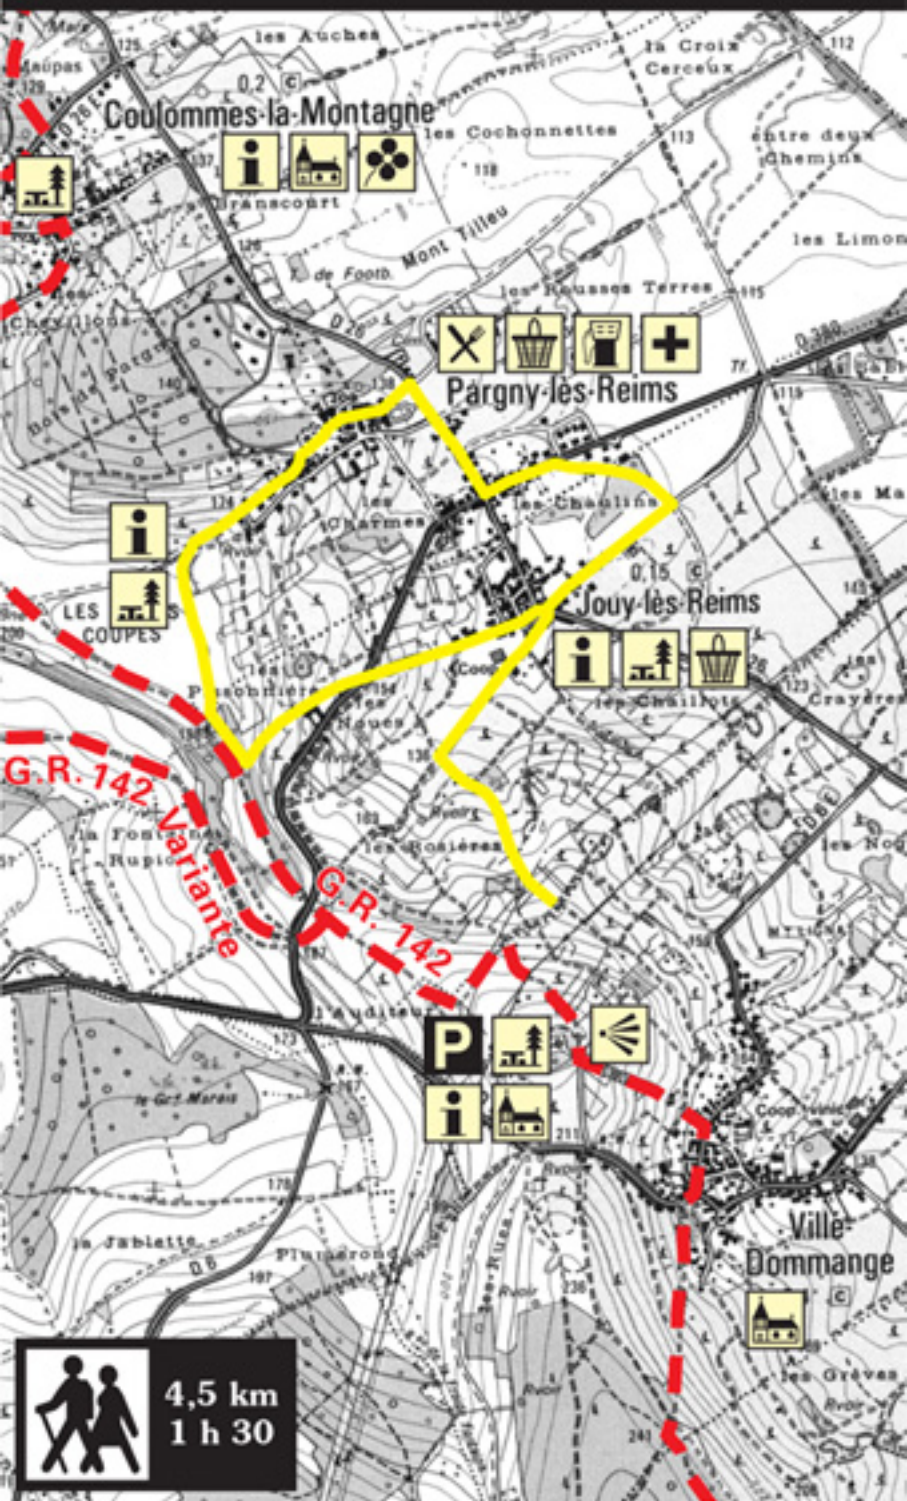

LE CHEMIN DES BEAUX SÉJOURS

CC Champagne-Vesle

4,5 km
1 h 30